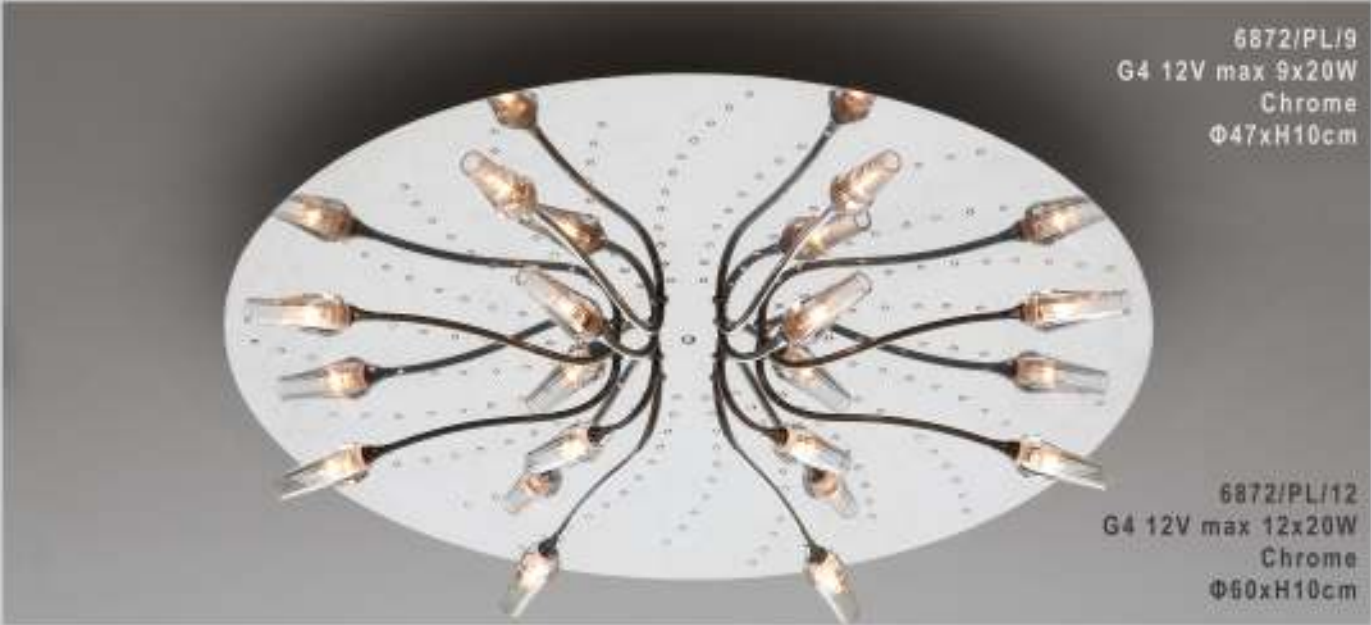

6872/PL/9
G4 12V max 9x20W
Chrome
Φ47xH10cm

6872/PL/12
G4 12V max 12x20W
Chrome
Φ60xH10cm