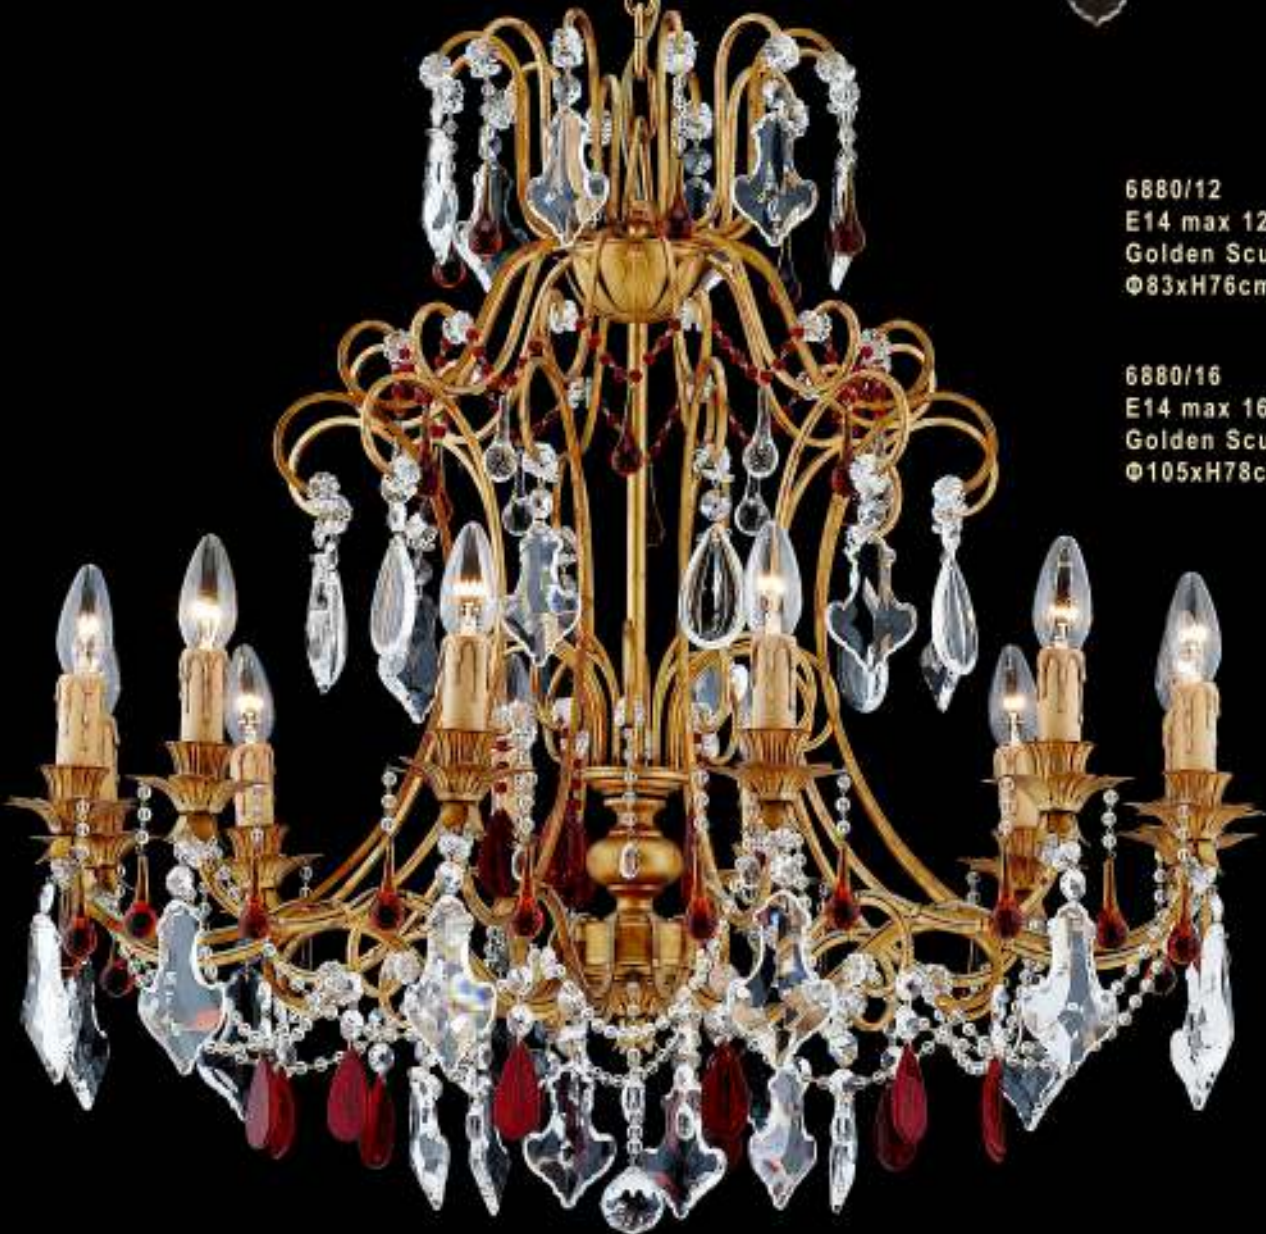

6813/APL/1
E14 max 1x40W
Golden Mat
12x22xH30cm

6813/APL/2
E14 max 2x40W
Golden Mat
30x18xH30cm

6880/APL/2
E14 max 2x40W
Decape
30x18xH37cm

6880/12
E14 max 12x40W
Golden Scumble
Ø83xH76cm

6880/16
E14 max 16x40W
Golden Scumble
Ø105xH78cm