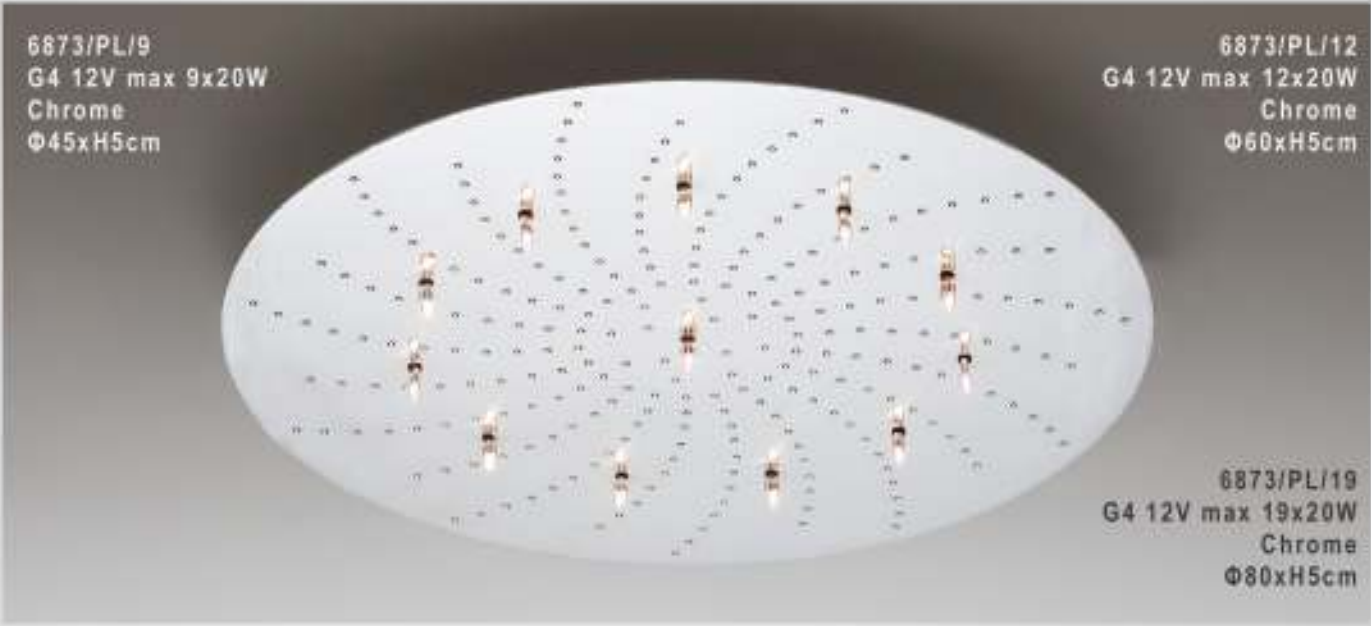

6875/PL/8
G9 max 8 x 40w
Chrome
61x61xh30cm

4083/PL/80
G9 max 9 x 40 W
HQI max 1 x150W
Silver
.80 74cm

4016/PL/95x95
G9 max 32x20W
Crome
95x95xH16cm

6872/PL/9
G4 12V max 9x20W
Chrome
Φ47xH10cm

6872/PL/12
G4 12V max 12x20W
Chrome
Φ60xH10cm