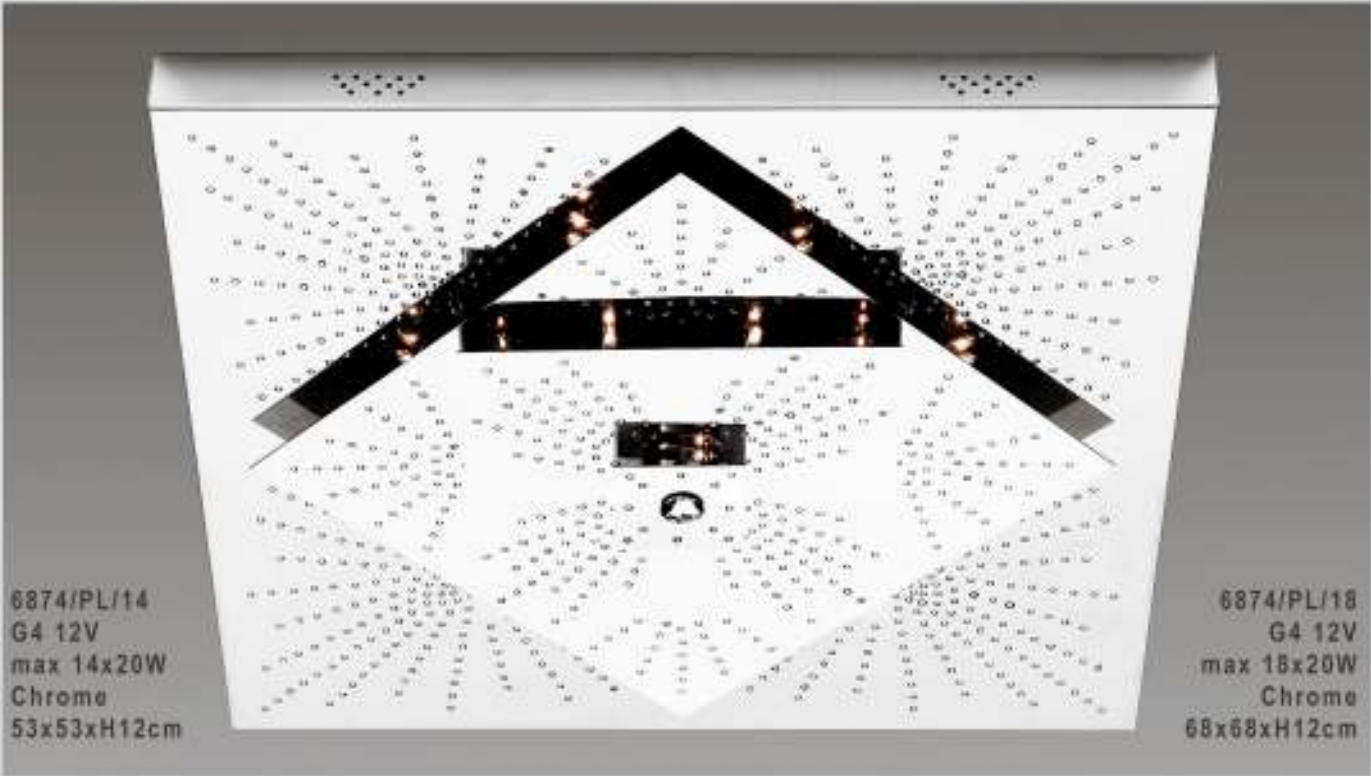

6874/PL/14
G4 12V
max 14x20W
Chrome
53x53xH12cm

6874/PL/18
G4 12V
max 18x20W
Chrome
68x68xH12cm